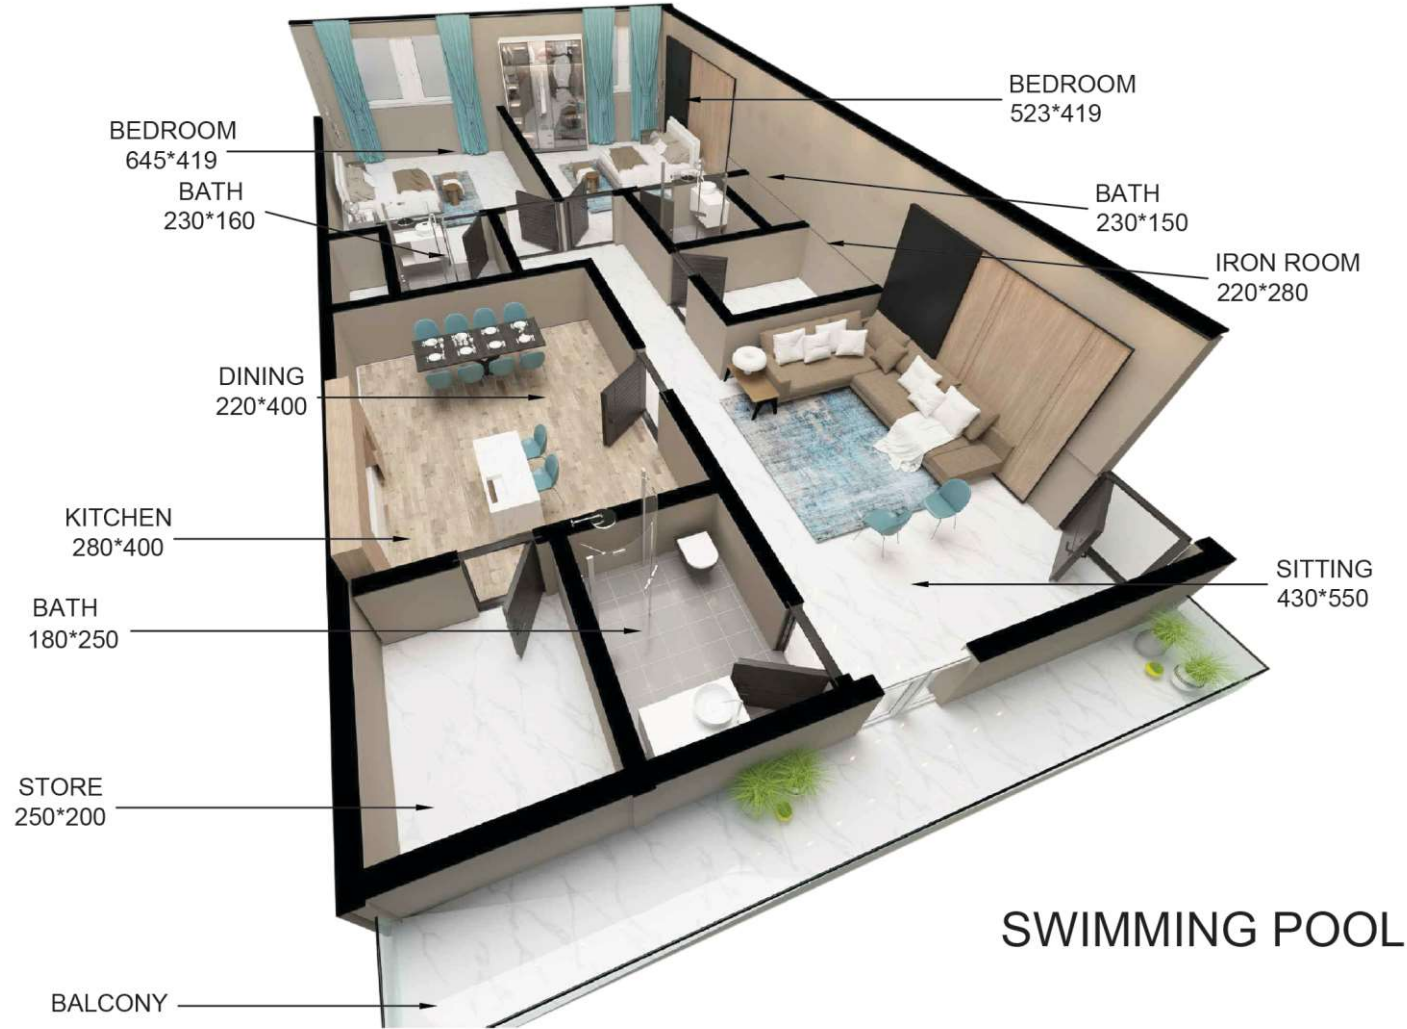

3BHK

شقة 1

151 م²

147 M ²	مساحة الشقة
4 M ²	مساحة البلكونة
6.45x4.19	غرفة 1
5.23x4.19	غرفة 2
2.29x2.80	غرفة 3
4.30x5.50	صالة المعيشة
2.80x4	المطبخ
2.30x1.60	دورة المياه 1
2.30x1.50	دورة المياه 2
2.50x1.8	دورة المياه 3